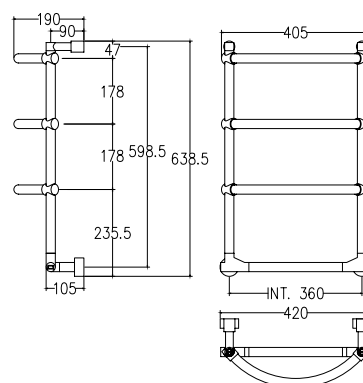

Luna

523

SC0523BXXX01..
Già inclusi nell'articolo e disponibili come ricambi
Already included in the article and available as spare parts
Уже входит в комплектацию артикула и доступны как запасные детали

Int.		TG			TG+V			V				
mm	inch	Watt	Kcal/h	Btu	Watt	Kcal/h	Btu	Watt	Kcal/h	Btu	Kg	Lb
360	14,17	70	60,2	238,7	100	86	341	100	86	341	7,4	16,31

Scaldasalviette fisso componibile curvo.

Fixed modular curved heated towel rail.

Модульный стационарный полотенцесушитель изогнутой формы.

Misura del tubo	Ø25 mm
Modulo aggiuntivo	67mm 178mm
Collegamento elettrico	interruttore con tasto on/off
Resistenza	cartuccia riscaldante
Filo con presa Schuko	prezzo invariato
Aromaterapia	disponibile

Pipe dimension	Ø25 mm
Additional Module	67mm 178mm
Electric connection	on/off switch
Electric element	cartridge heater
Wire and Schuko Plug	price unchanged
Aromatherapy	available

Диаметр трубы	Ø25 mm
Дополнительный модуль	67mm 178mm
Электрическое подключение	выключателя с кнопкой вкл./выкл
Электрический нагревательный элемент	патронный нагреватель
Кабель с евро розеткой	цена неизменной
Ароматерапия	в наличии